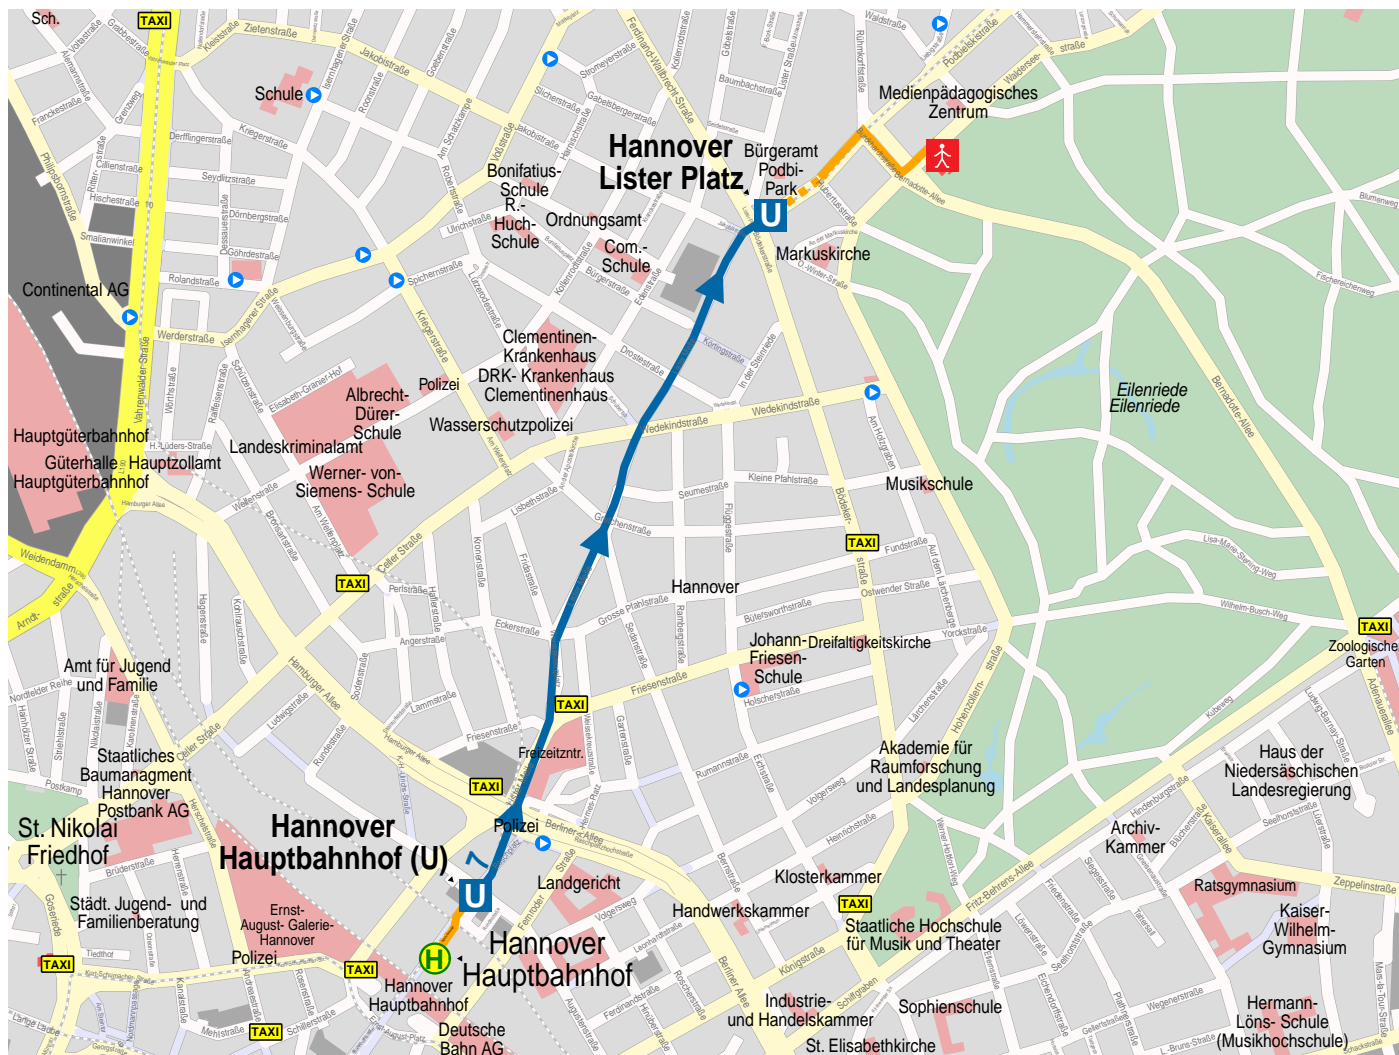

Weg von Hannover Hauptbahnhof nach Hannover, Walderseestraße 100

© 2001-09 NAVTEQ/PTV AG/Map&Guide

- Stadtbahn
- U U-Bahn
- ⤴ Ende Fußweg
- H Haltestelle
- TAXI Taxi
- ▶ Cambio Car
- Fußweg

- | | | | |
|---|---|---------------------------|--|
| 1 | ⤴ Fußweg | Hannover Hauptbahnhof | Hannover Hauptbahnhof (U) |
| 2 | U U-Bahn 7 | Hannover Hauptbahnhof (U) | Hannover Lister Platz
Hannover Schierholzstraße |
| 3 | ⤴ Fußweg | Hannover Lister Platz | Hannover, Walderseestraße 100 |